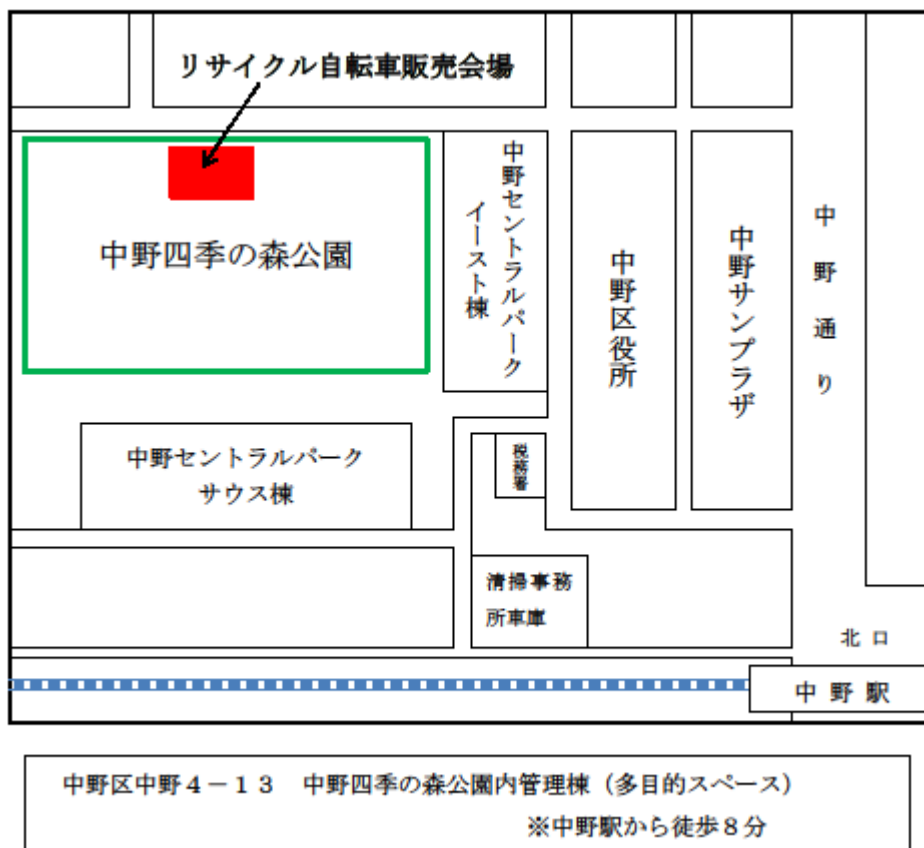

平成28年度 リサイクル自転車の販売

リサイクル自転車は、「中野区自転車等放置防止条例」に基づいて撤去された自転車で、撤去後1ヶ月を経過しても引き取りのないものを、整備・再生し、販売するものです。

リサイクルは、公益社団法人 中野区シルバー人材センターが行い、その自転車について、東京都自転車商組合中野支部・野方支部が安全点検を実施します。

販売方法は ①中野四季の森公園での直接販売
②店頭販売(リサイクル協力店) } のいずれかになります。

自転車の価格	① 8,500円	26・27インチ・まれに24インチの普通軽快車(ギアなし)
	②11,500円	26・27インチ・まれに24インチのギア(内装3段・外装6段)付自転車及び折りたたみ自転車
	③13,000円	26・27インチ・まれに24インチのギア(内装3段・外装6段)及びオートライト付自転車
自転車の種類	普通軽快車・内装3段ギア車(26インチ・27インチ・まれに24インチ有)[分解整備済]	
販売台数	毎月30台程度(完売次第終了になります)	

① 中野四季の森公園での直接販売

- 販売日…毎月第3木曜日
  ※詳しい日程はお電話でのお問合せ、もしくはホームページをご覧ください。
  ※小雨程度の場合は決行します。悪天候の場合はお電話でお問合せ下さい。
- 販売方法…11時40分までにお越しの方を対象に、販売順決定のための抽選を行います。
- 販売時間…11時45分～15時00分(完売次第、終了になります。)