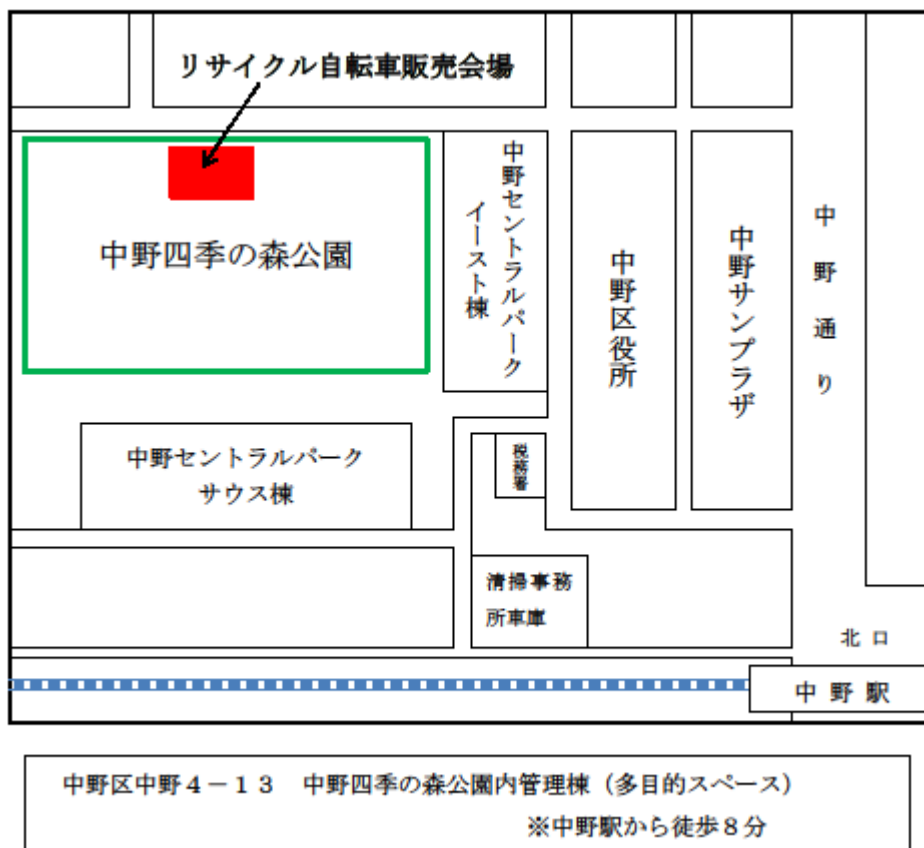

平成29年度 リサイクル自転車の販売

リサイクル自転車は、「中野区自転車等放置防止条例」に基づいて撤去された自転車で、撤去後1ヶ月を経過しても引き取りのないものを、整備・再生し、販売するものです。

リサイクルは、公益社団法人 中野区シルバー人材センターが行い、その自転車について、東京都自転車商組合中野支部・野方支部が安全点検を実施します。

販売方法は ①中野四季の森公園での直接販売
②店頭販売(リサイクル協力店) } のいずれかになります。

自転車の価格	① 8,500円	26・27インチ・まれに24インチの普通軽快車(ギアなし)
	②11,500円	26・27インチ・まれに24インチのギア(内装3段・外装6段)付自転車及び折りたたみ自転車
	③13,000円	26・27インチ・まれに24インチのギア(内装3段・外装6段)及びオートライト付自転車
自転車の種類	普通軽快車・ギア車(内装3段、外装6段等)・ミニ自転車 等 [分解整備済]	
販売台数	毎月30台程度(完売次第終了になります)	

① 中野四季の森公園での直接販売

- 販売日…毎月第3木曜日
  ※詳しい日程はお電話でのお問合せ、もしくはホームページをご覧ください。
  ※小雨程度の場合は決行します。悪天候の場合はお電話でお問合せ下さい。
- 販売方法…11時40分までにお越しの方を対象に、販売順決定のための抽選を行います。
- 販売時間…11時45分～15時00分頃(状況によっては終了時間が早まる場合があります。)